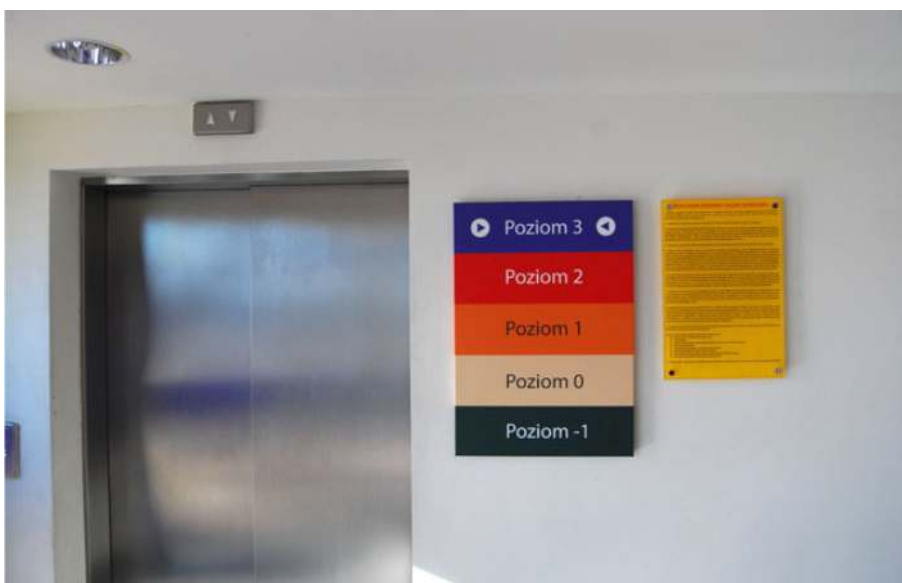

Tablice aluminiowe, kasetonowe
600x800x30mm